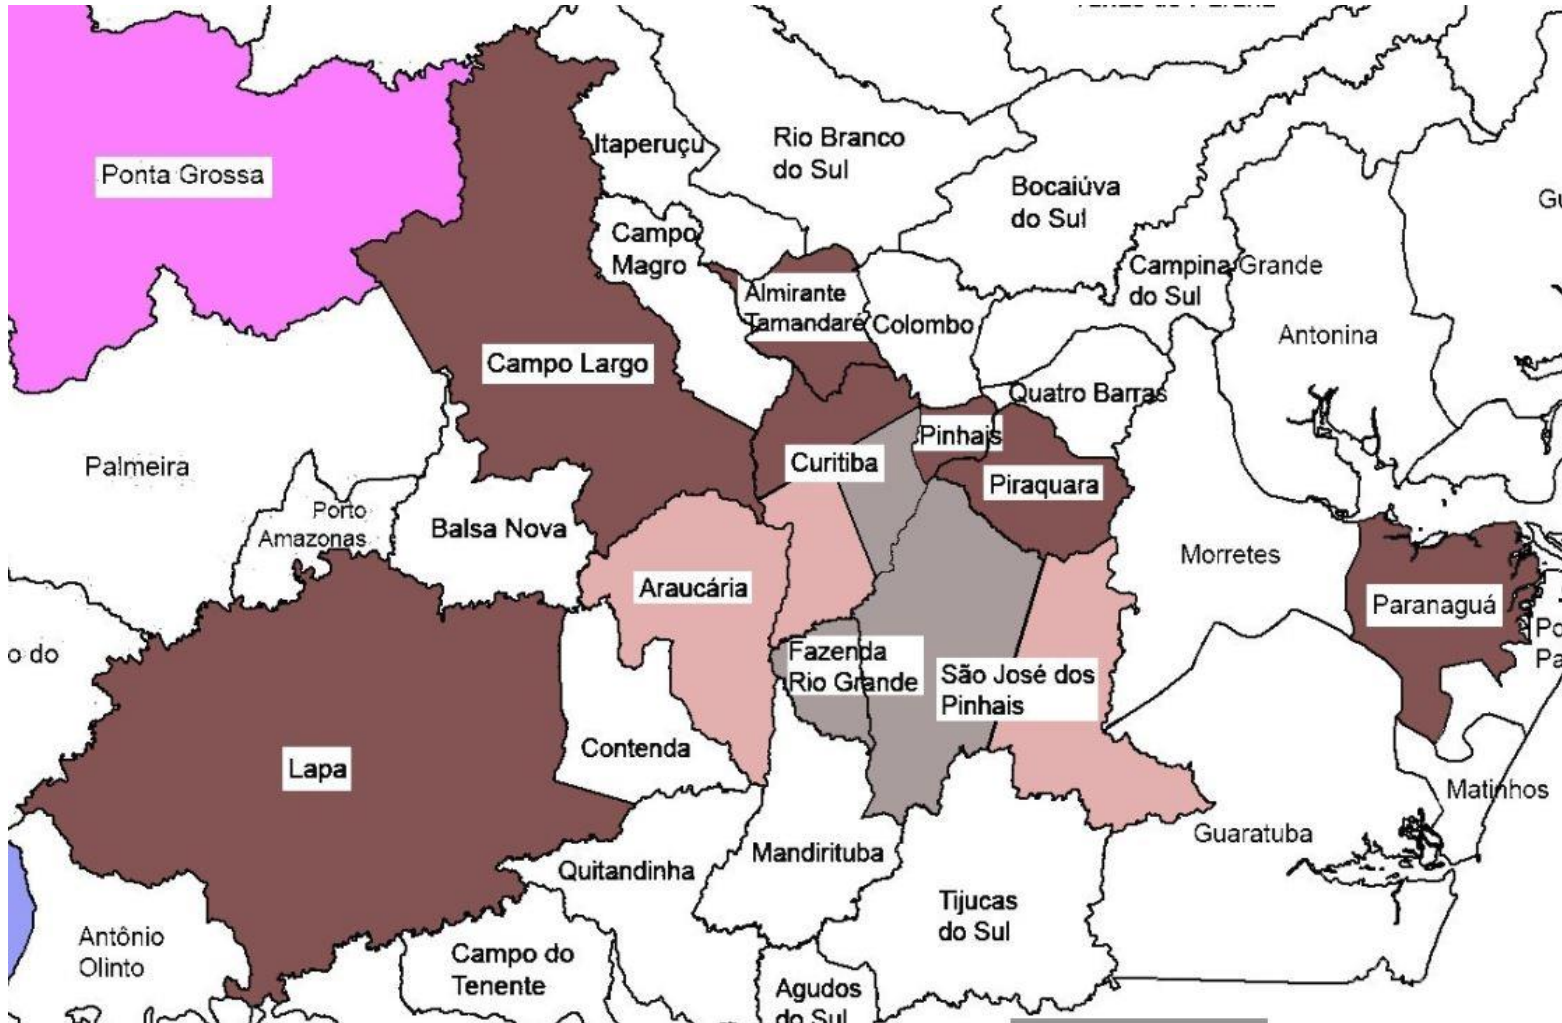

SÃO MATEUS DO SUL

Fraternidade Sãomateuense n° 129

REGIONAL CURITIBA I

Adjunto para Ações Sociais: José Carlos da C. Lombardi
Adjunto para Hospitalaria: Glaucio José de A. Jacopetti

CURITIBA

- Fraternidade Paranaense nº 5
- Antonio Serur nº 114
- Ordem e Progresso nº 58
- Antonio André Jansson nº 161
- Dario Vellozo nº 6
- Luz de Curitiba nº 68
- Delta nº 124
- Liberdade, Igualdade, Fraternidade nº 159
- Justiça e Liberdade nº 97
- Tabernáculo da Arte Real nº 100
- Fraternidade Universal nº 70
- Major Cícero Marques nº 64
- Verdadeira Luz nº 117
- Cidadania e Justiça nº 144
- Apóstolo da Caridade nº 21
- União Curitibana nº 112
- 19 de Novembro nº 87
- União, Justiça e Verdade nº 28
- Trajano Ferreira Martins nº 111
- Templários da Fraternidade de Curitiba nº 167
- Hugo Simas nº 92

CAMPO LARGO

- Acácia de Campo Largo nº 90

LAPA

- Luzes de Sião nº 77

PIRAQUARA

- Luz do Conhecimento nº 143

ALMIRANTE TAMANDARÉ

- Âncora Fraterna nº 116