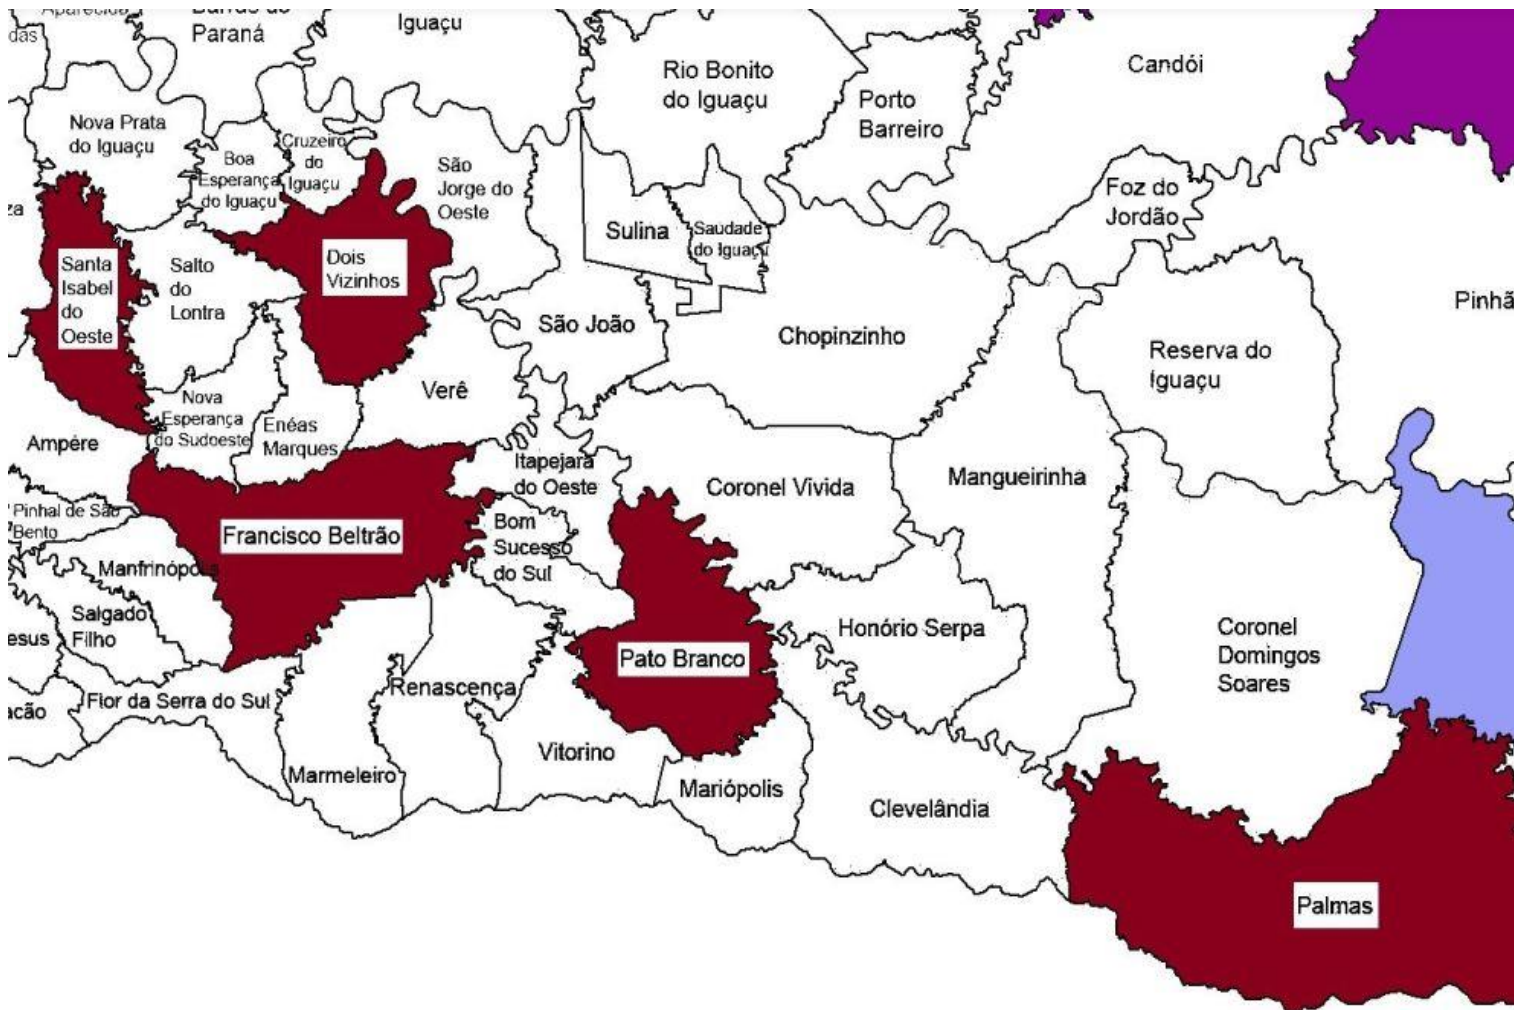

JACAREZINHO

Major Geraldo Mendes de Oliveira ° 180

JOAQUIM TÁVORA

Culto à Verdade n° 10

CARLÓPOLIS

Rocha Negra n° 20

REGIONAL SUDOESTE

Adjunto para Ações Sociais: Rafael Scabeni
Adjunto para Hospitalaria: Vitor Hugo F. da Costa