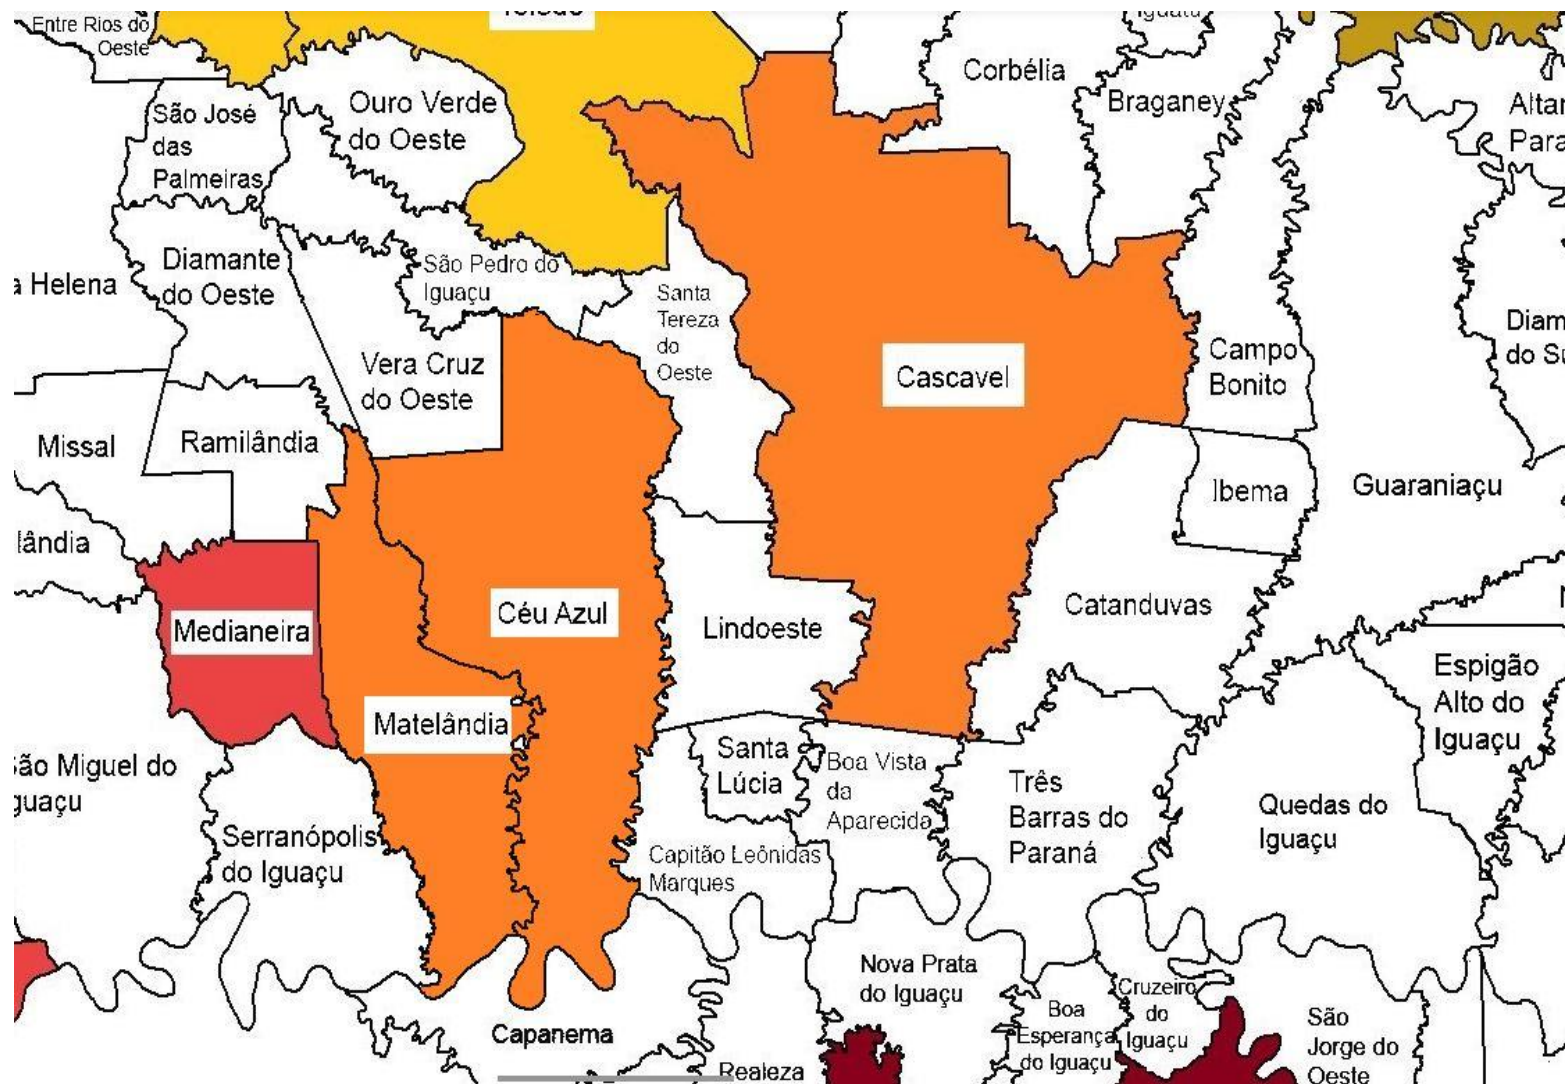

REGIONAIS GLP- AÇÃO SOCIAL E HOSPITALARIA

-  REGIONAL OESTE I
-  REGIONAL OESTE II
-  REGIONAL OESTE III
-  REGIONAL NOROESTE I
-  REGIONAL NOROESTE II
-  REGIONAL NORTE I
-  REGIONAL NORTE II
-  REGIONAL NORTE III
-  REGIONAL NORTE IV
-  REGIONAL SUDOESTE
-  REGIONAL CENTRO I
-  REGIONAL CENTRO II
-  REGIONAL SUL
-  REGIONAL CURITIBA I
-  REGIONAL CURITIBA II
-  REGIONAL CURITIBA III

REGIONAL OESTE I

Adjunto para Ações Sociais: Carlos Alberto Tanuri Mendes
Adjunto para Hospitalaria: Mateus Pedro Turra

CASCAVEL

Acácia do Oeste I n° 44
Consciência e Trabalho n° 102
Construtores da Harmonia n° 108
Orvalho de Hermon n° 146
Grão-Mestre Sidney Pinto n° 184
Acácia do Oeste II n° 88
Cavaleiros de York n° 105