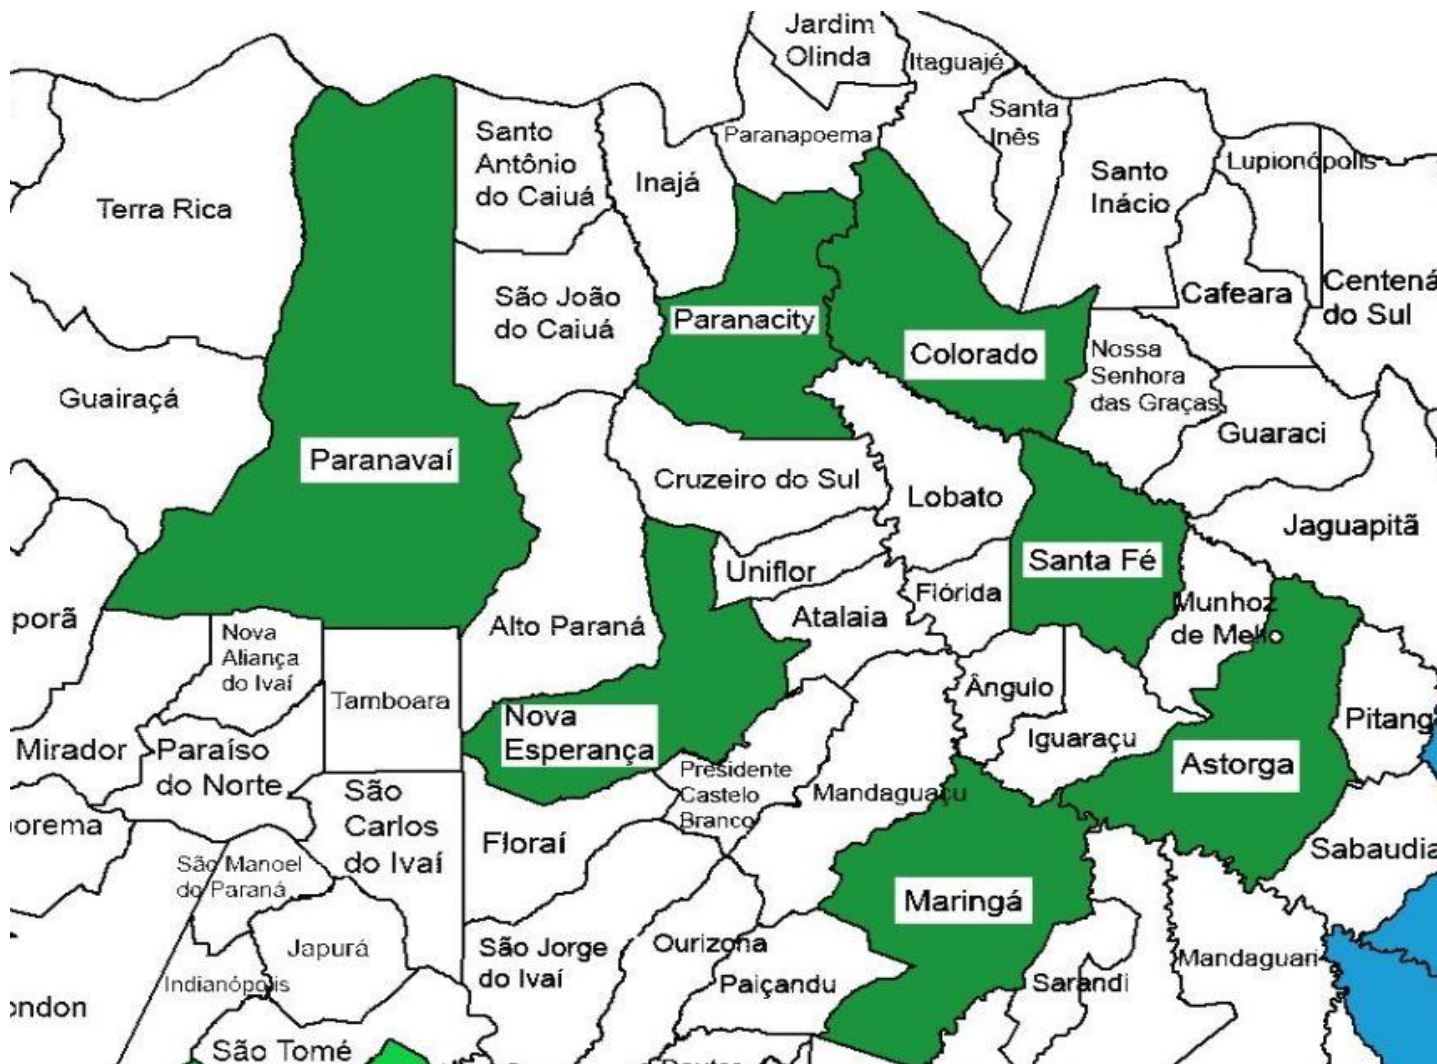

IVAIPORÃ

Fênix n° 32

MAMBORÊ

Áries n° 82

REGIONAL NORTE I

Adjunto para Ações Sociais: Lucílio da Silva
Adjunto para Hospitalaria: José Luiz Bilha Balan

MARINGÁ

Paz e Amor n° 36
9 de Julho n° 66
Vera Lux n° 127
Getúlio Pereira Salermo n° 128
Colunas da União n° 175
Fraternidade Universitária n° 186