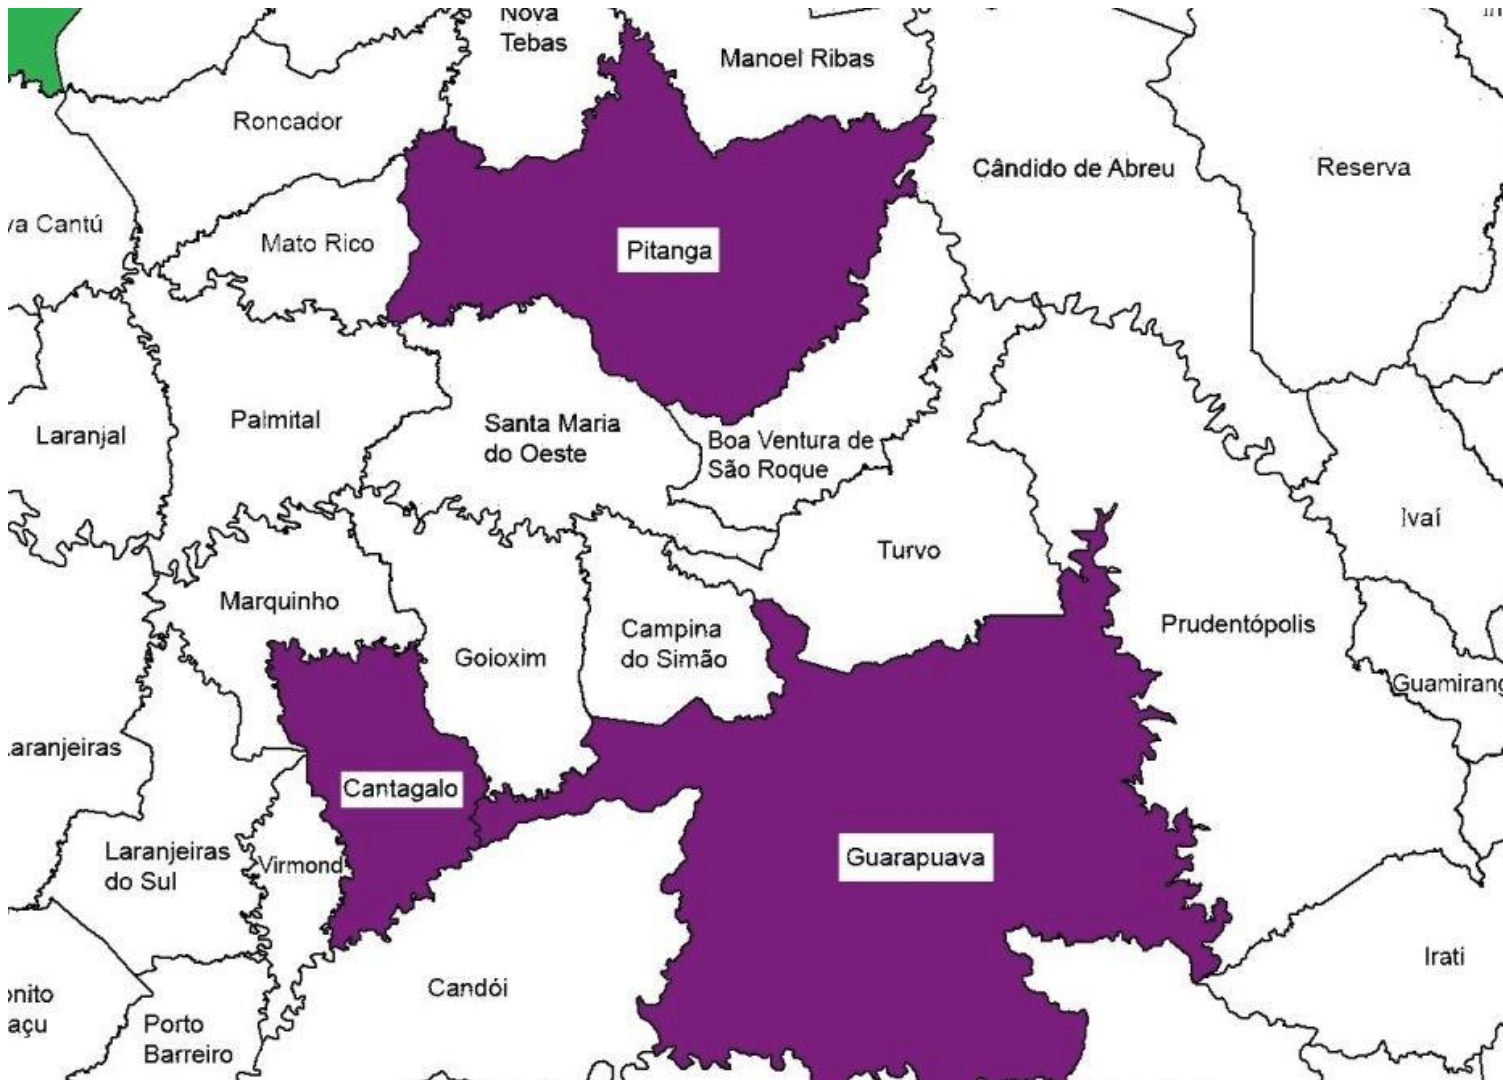

União Fraternal Cícero Marques n° 67
Vale das Acácias n° 163

PALMAS

Hiro Vieira n° 38

REGIONAL CENTRO I

Adjunto para Ações Sociais: Thiago Tatim
Adjunto para Hospitalaria: Raphael Matheus Santini

GUARAPUAVA