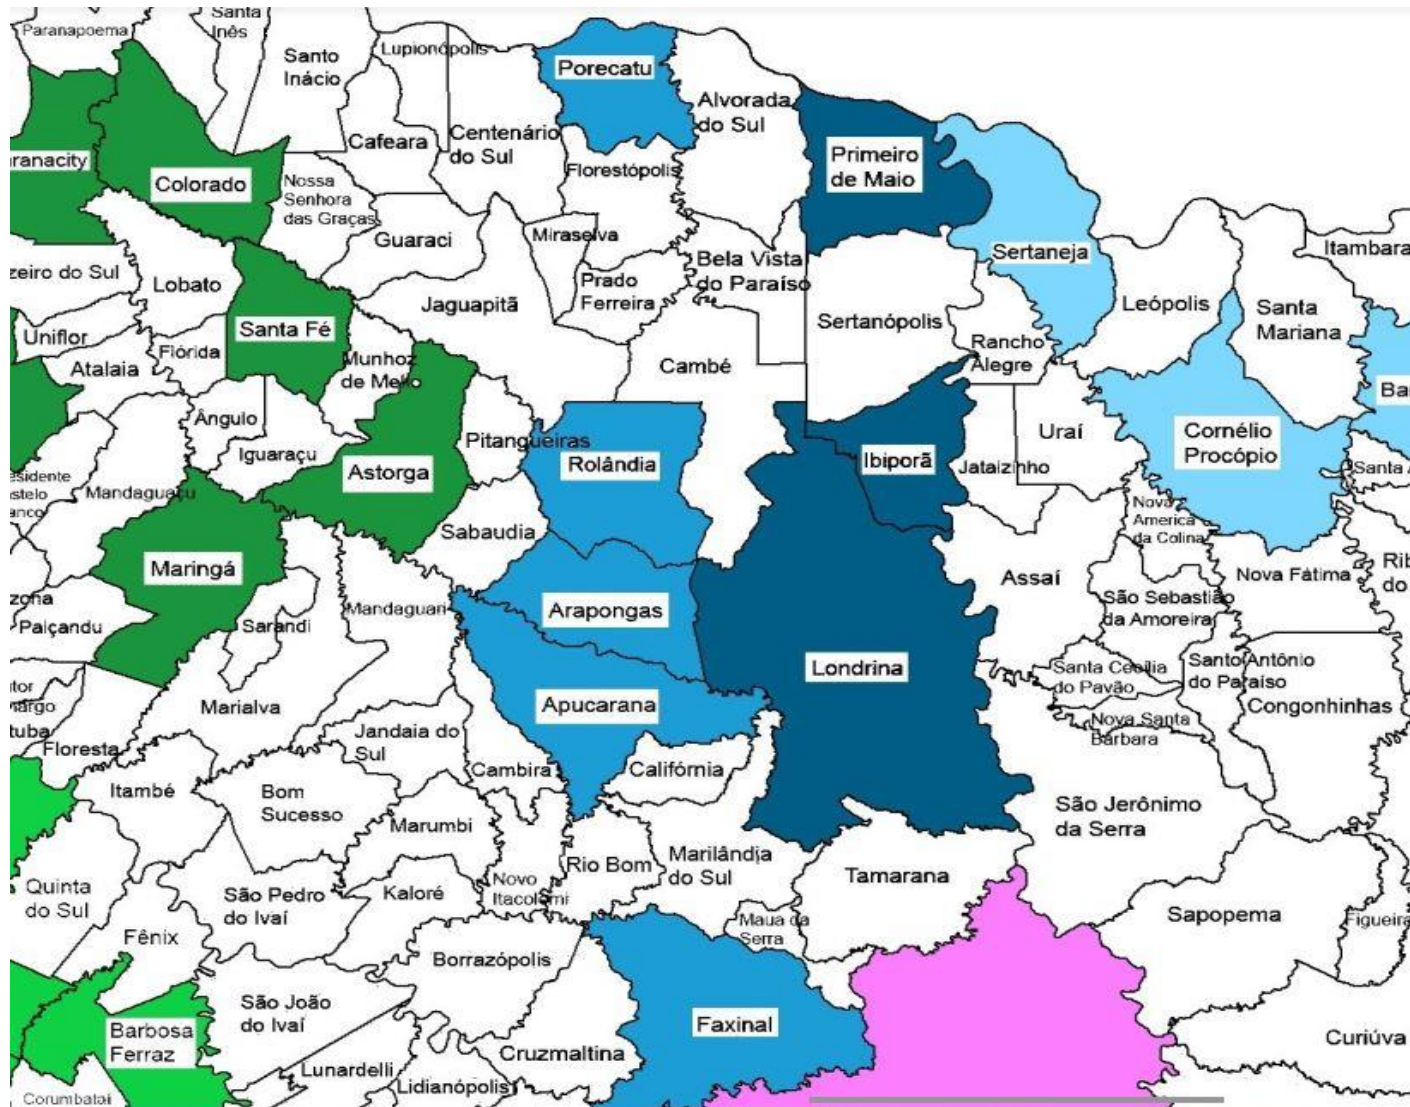

ASTORGA

Liberdade e Justiça n° 48

PARANACITY

Paranacity n° 85

REGIONAL NORTE II

Adjunto para Ações Sociais: Aldo Roberto Camargo
Adjunto para Hospitalaria: Wilson Reis da Costa

LONDRINA

Cavaleiros da Paz n° 25
Caminho da Luz n° 63
Vale do Tibagi n° 162
União e Luz n° 185
Fraternidade Londrinense n° 69
III Milênio n° 110
Acácia Londrinense n° 121
Trabalho e União n° 123

IBIPORÃ

Eleutério Cunha n° 57
Jamil Sacca n° 140

PRIMEIRO DE MAIO

Paz e União n° 73

REGIONAL NORTE III

Adjunto para Ações Sociais: Humberto José Pereira
Adjunto para Hospitalaria: Paulo Geremias Irmani

APUCARANA

Moreira Sampaio nº 8

ROLÂNDIA

Alberto Androvicis nº 79
União Fraternal Rolandense nº 141

FAXINAL

XIII de Maio nº 59

ARAPONGAS

Pássaros da Paz nº 61

PORECATU