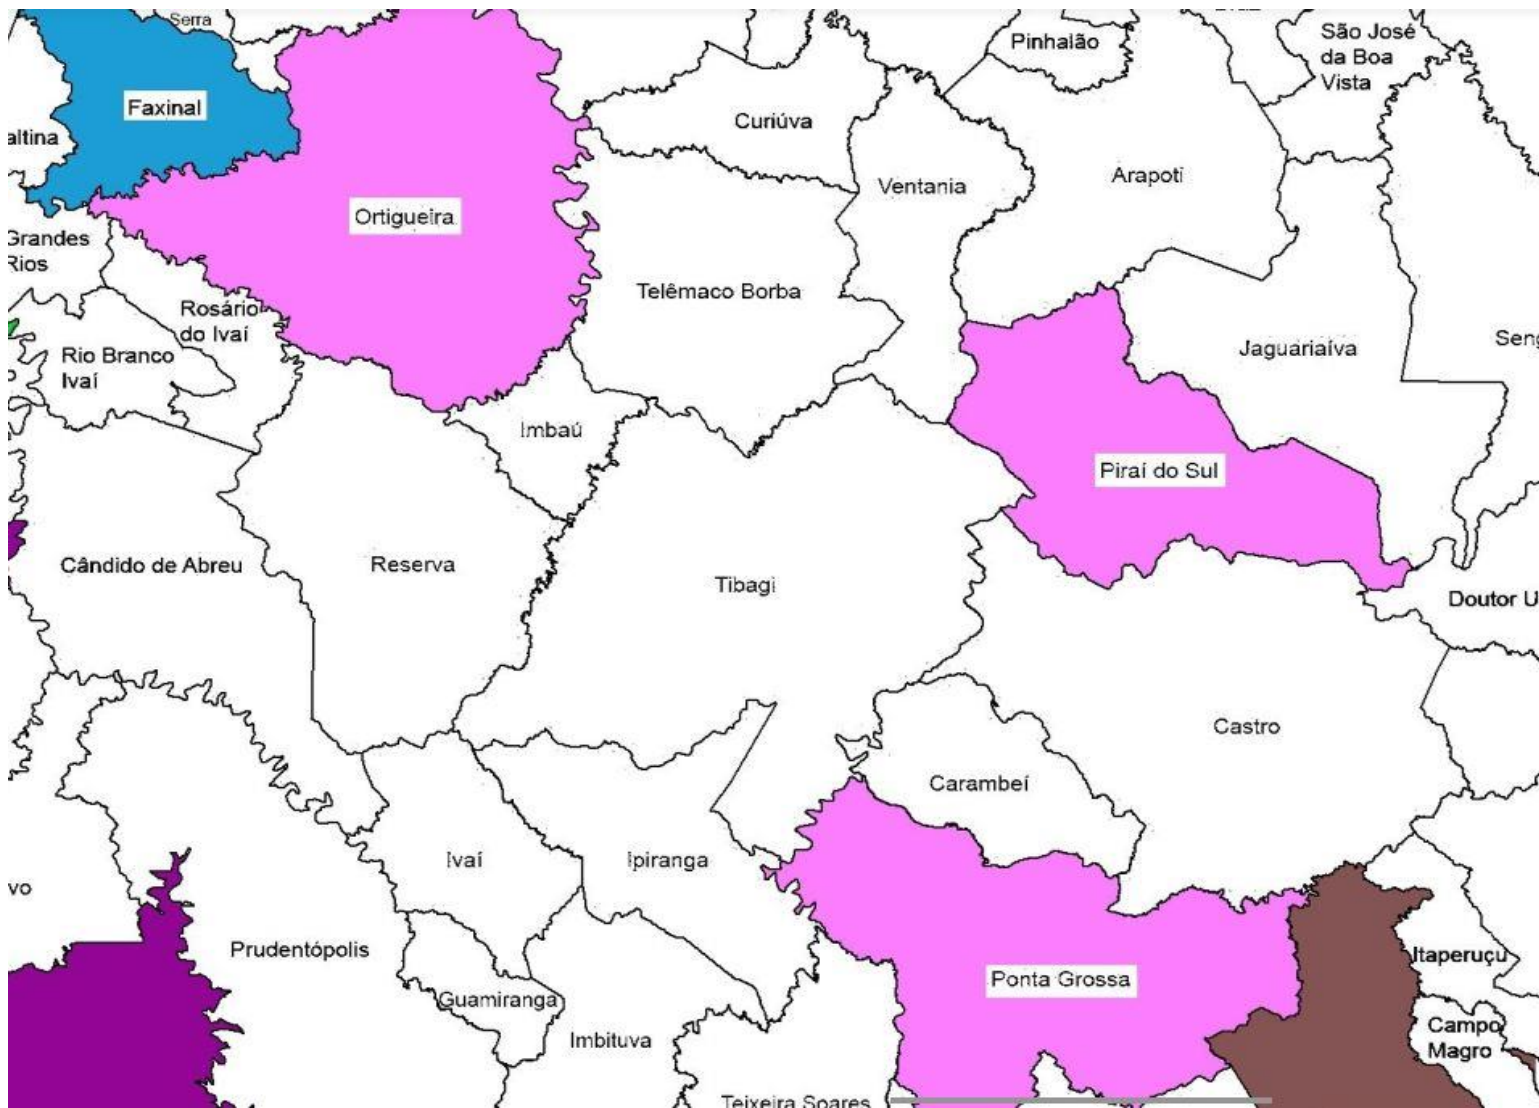

Acácia do Terceiro Planalto n° 75
Cavaleiros da Acácia n° 174
Guardiões do Fortin Atalaia n° 188

CANTAGALO

Cavaleiros de São João II n° 172

PITANGA

Colunas do Centro Oeste n° 101

REGIONAL CENTRO II

Adjunto para Ações Sociais: Fernando Rodrigo Marques
Adjunto para Hospitalaria: Fernando J. Fuganti Casarin