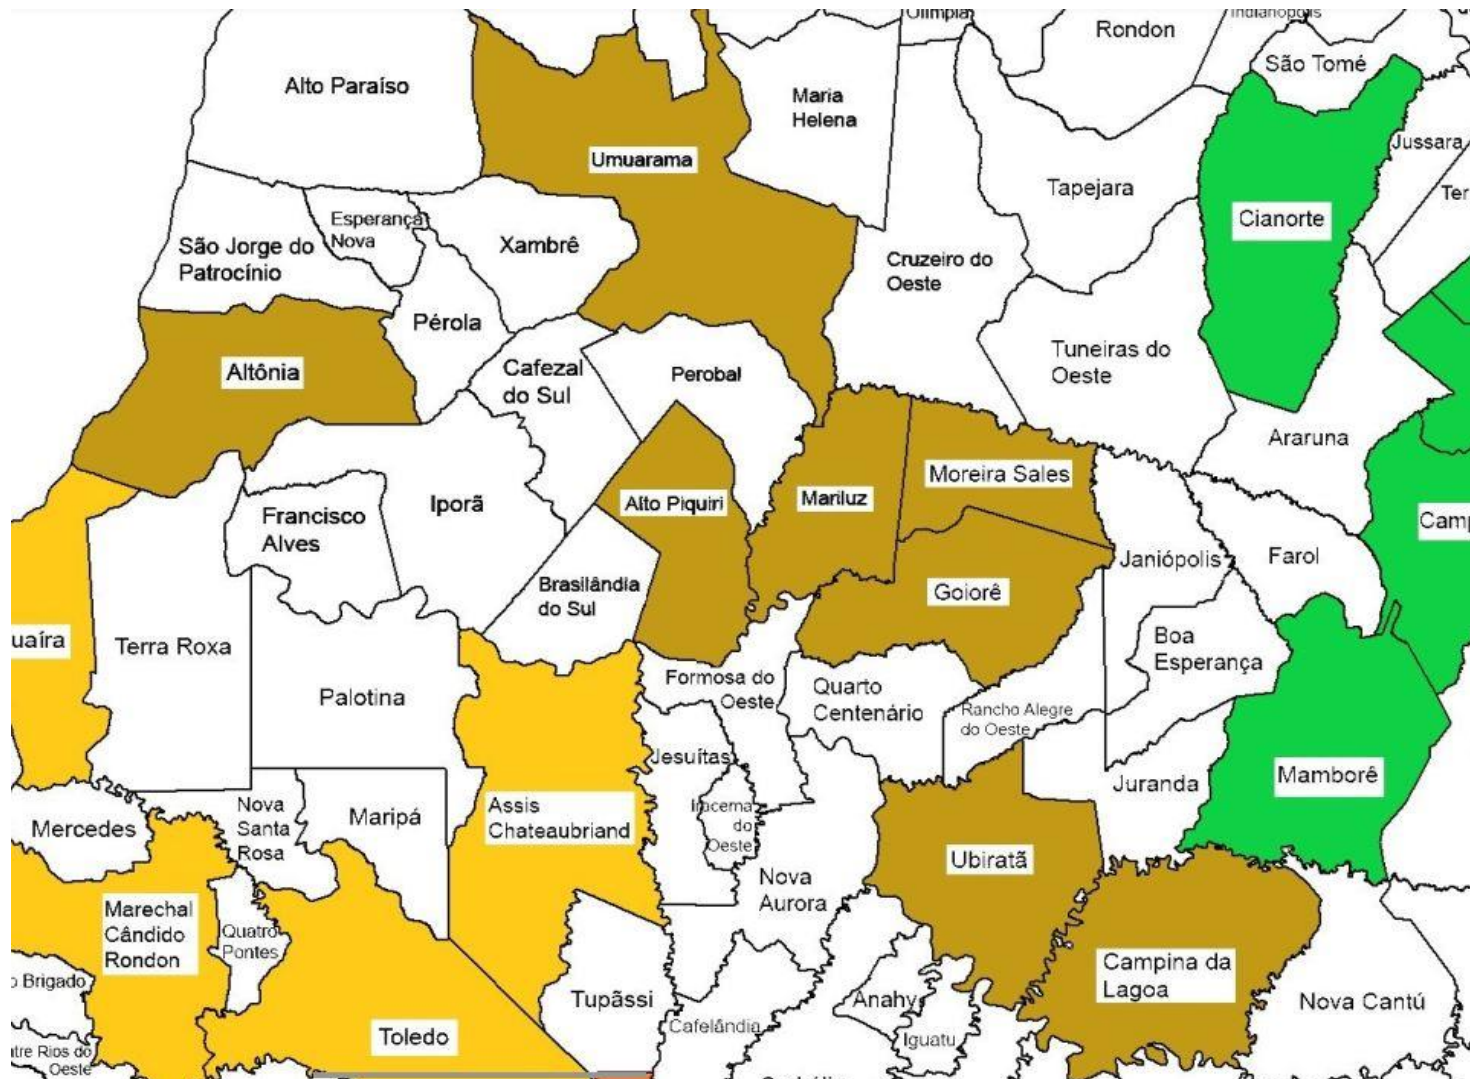

UMUARAMA

Estrela de Umuarama n° 27
Martinho Pedrangelo n° 126

ALTO PIQUIRI

Obreiros da Liberdade n° 96

ALTÔNIA

Abraham Lincoln n° 49

MARILUZ

Escada de Jacob n° 43

MOREIRA SALES

Geraldo Ângelo de Faria n° 71

GOIOERÊ

Acácia de Goioerê n° 29

UBIRATÃ

D. Pedro I n° 30

CAMPINA DA LAGOA

Cícero Marques n° 65

REGIONAL NOROESTE II

Adjunto para Ações Sociais: Sergio Bergo de Carvalho
Adjunto para Hospitalaria: Rui Mauro Santos

CAMPO MOURÃO

Luz do Oriente I n° 11
Oliveira Zanini n° 45
Templários da Fraternidade n° 142