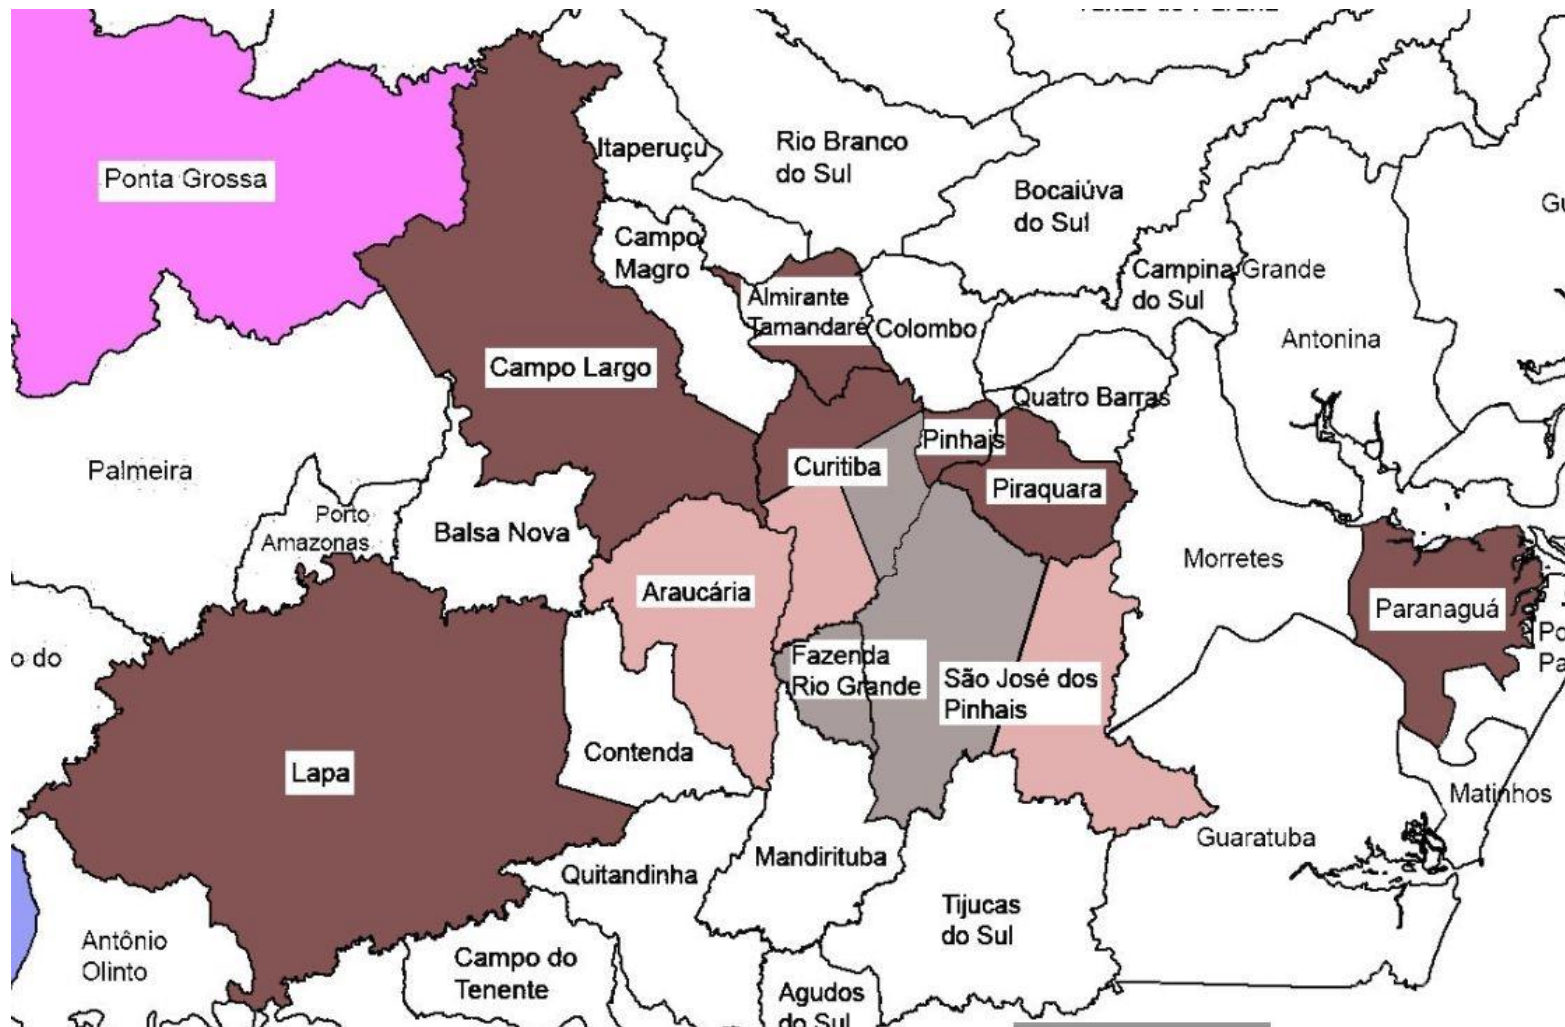

CURITIBA

Rocha Pombo n° 78
Nova Aliança n° 86
Defensores da Verdade n° 104
Tiradentes n° 18
Joel Pereira Lima n° 113
Luz da Verdade n° 94
Luz Invisível n° 33
Artífices da Paz n° 120
Barão do Serro Azul n° 136
Novos Templários n° 83
Monte Moriah n° 80
Sol da Liberdade n° 131
Profeta Elias n° 109
Engenharia Vital n° 125
Luz Fraterna n° 158
Ordem dos Templários n° 189
Mensageiros da Luz n° 157
Sanctum Sanctorum n° 169
Pedro Mortensen Netto n° 170
Serra do Mar n° 130

ARAUCÁRIA

Cavaleiros do Iguaçu n° 139

SÃO JOSÉ DOS PINHAIS

Luiz Victorino Ordine n° 168
Francisco de Paula Killian n° 152
Giuseppe Garibaldi n° 145
Phoenix n° 179

REGIONAL CURITIBA III

Adjunto para Ações Sociais: Denizar Augusto Pereira
Adjunto para Hospitalaria: Enio Franskoviak Lepper