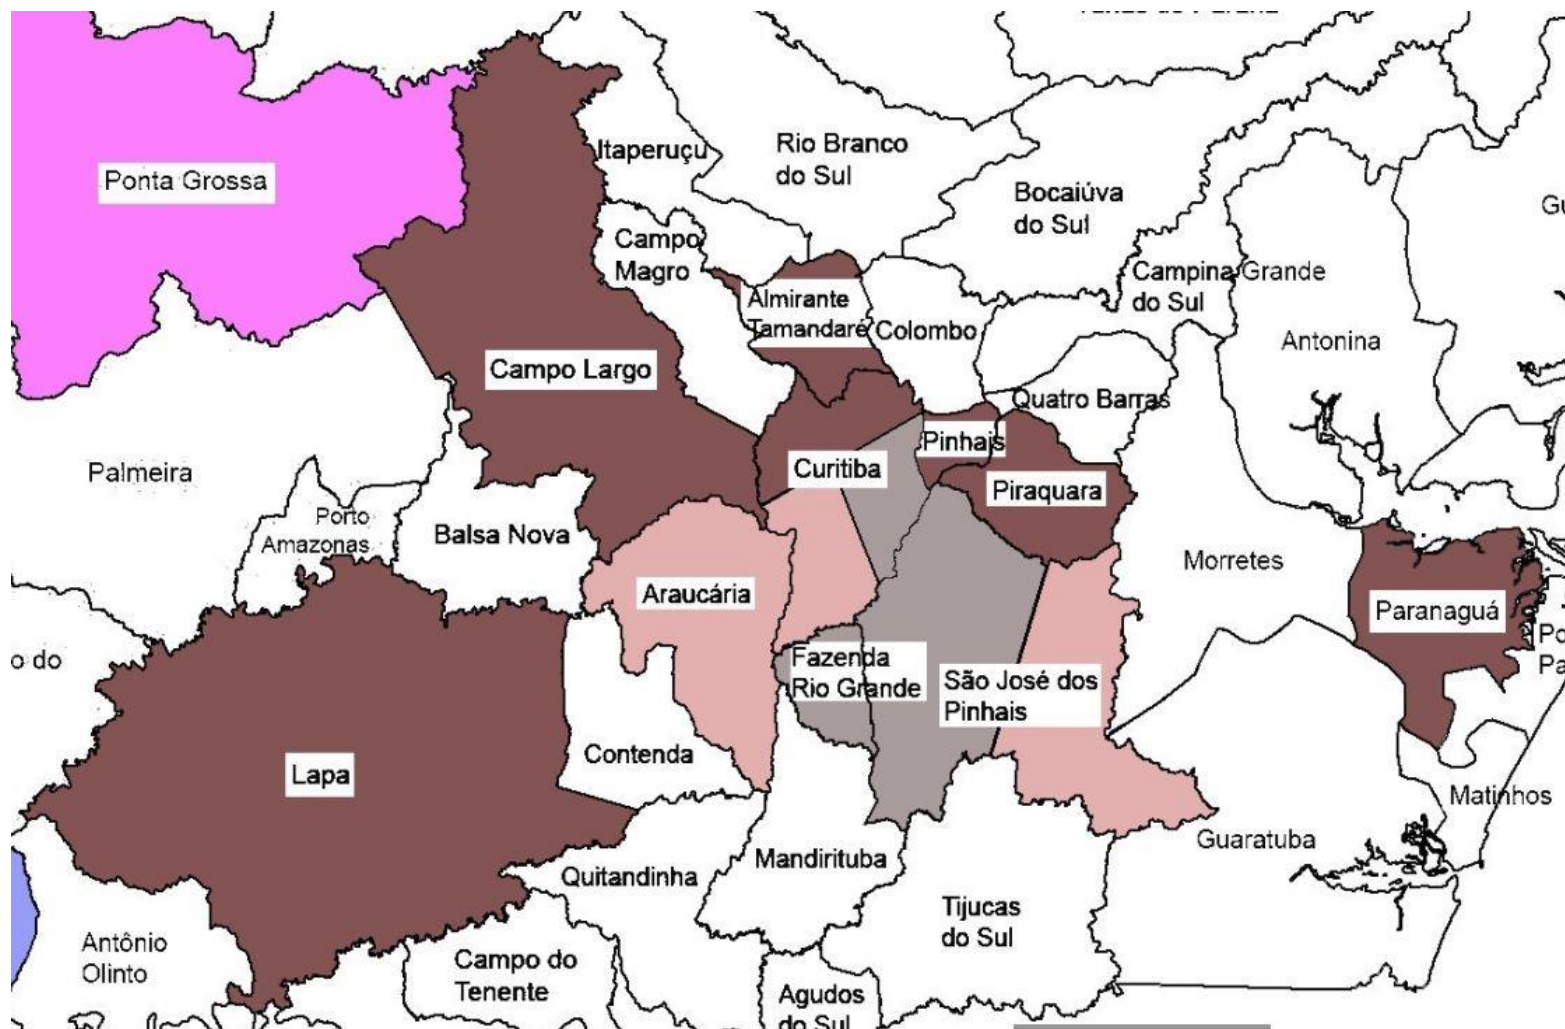

CAMPO LARGO

- Acácia de Campo Largo nº 90

LAPA

- Luzes de Sião nº 77

PIRAQUARA

- Luz do Conhecimento nº 143

ALMIRANTE TAMANDARÉ

- Âncora Fraterna nº 116

PARANAGUÁ

- Fraternidade e Paz nº 89

PINHAIS

- Obreiros de Pinhais nº 95
- Caminhos de Peabiru nº 164

REGIONAL CURITIBA II

Adjunto para Ações Sociais: José Retorta Garcia
Adjunto para Hospitalaria: Lafayette Barbosa Ramos

CURITIBA

Rocha Pombo n° 78
Nova Aliança n° 86
Defensores da Verdade n° 104
Tiradentes n° 18
Joel Pereira Lima n° 113
Luz da Verdade n° 94
Luz Invisível n° 33
Artífices da Paz n° 120
Barão do Serro Azul n° 136
Novos Templários n° 83
Monte Moriah n° 80
Sol da Liberdade n° 131
Profeta Elias n° 109
Engenharia Vital n° 125
Luz Fraterna n° 158
Ordem dos Templários n° 189
Mensageiros da Luz n° 157
Sanctum Sanctorum n° 169
Pedro Mortensen Netto n° 170
Serra do Mar n° 130