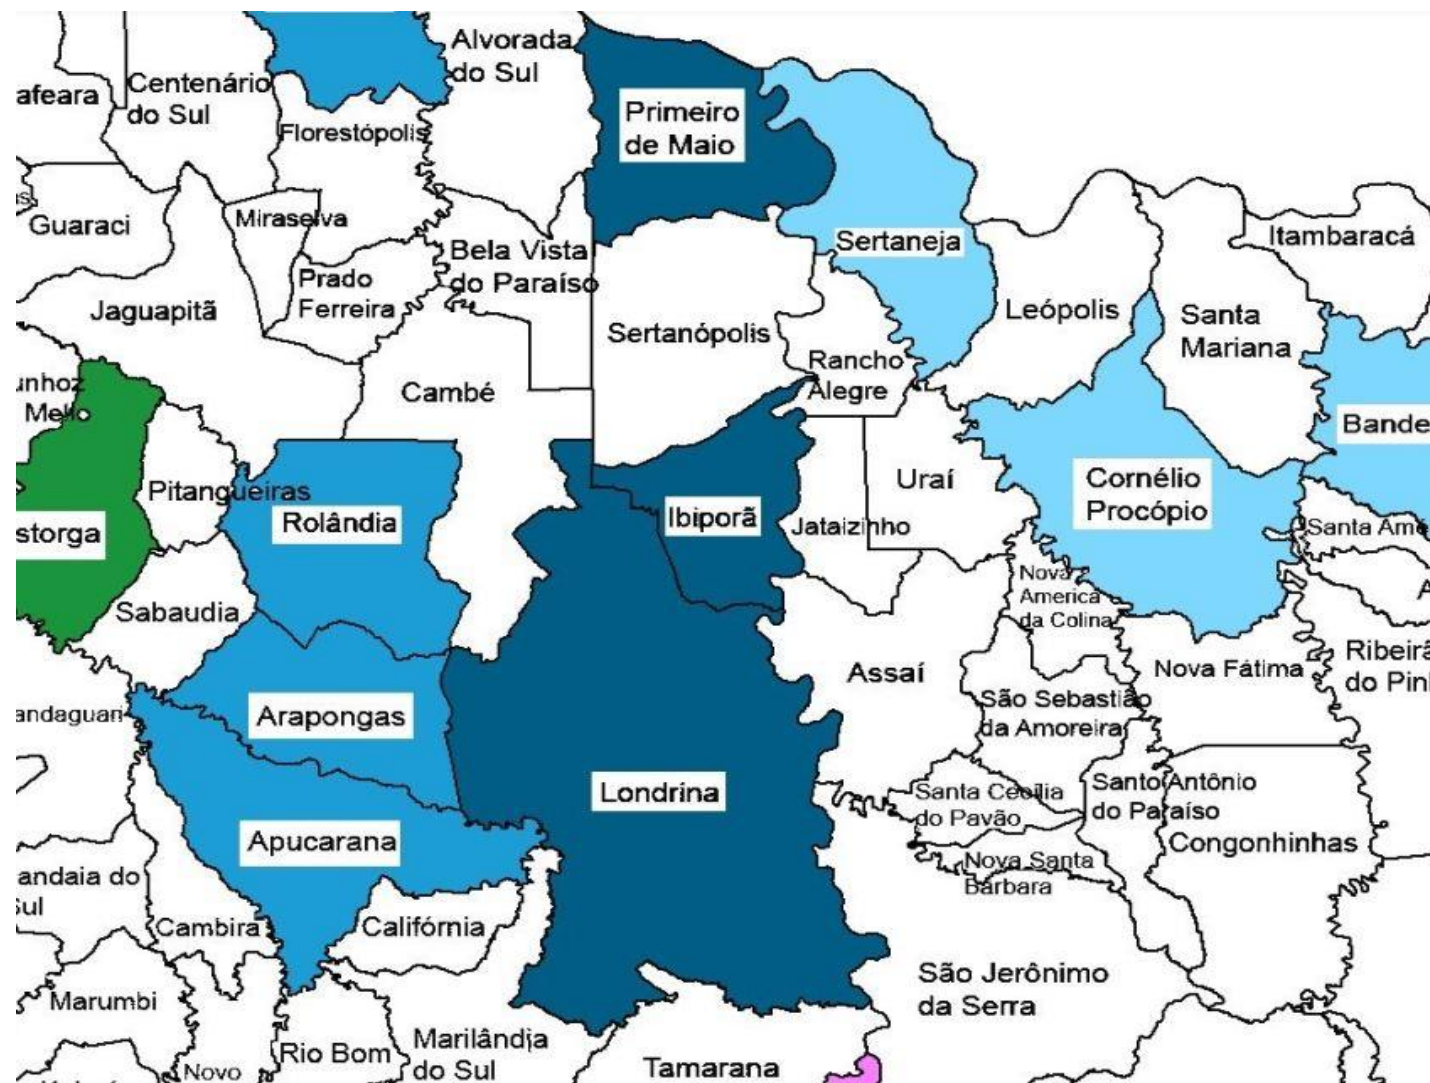

ASTORGA

Liberdade e Justiça n° 48

PARANACITY

Paranacity n° 85

REGIONAL NORTE II

Adjunto para Ações Sociais: Aldo Roberto Camargo
Adjunto para Hospitalaria: Wilson Reis da Costa

LONDRINA

Cavaleiros da Paz n° 25
Caminho da Luz n° 63
Vale do Tibagi n° 162
União e Luz n° 185
Fraternidade Londrinense n° 69
III Milênio n° 110
Acácia Londrinense n° 121
Trabalho e União n° 123