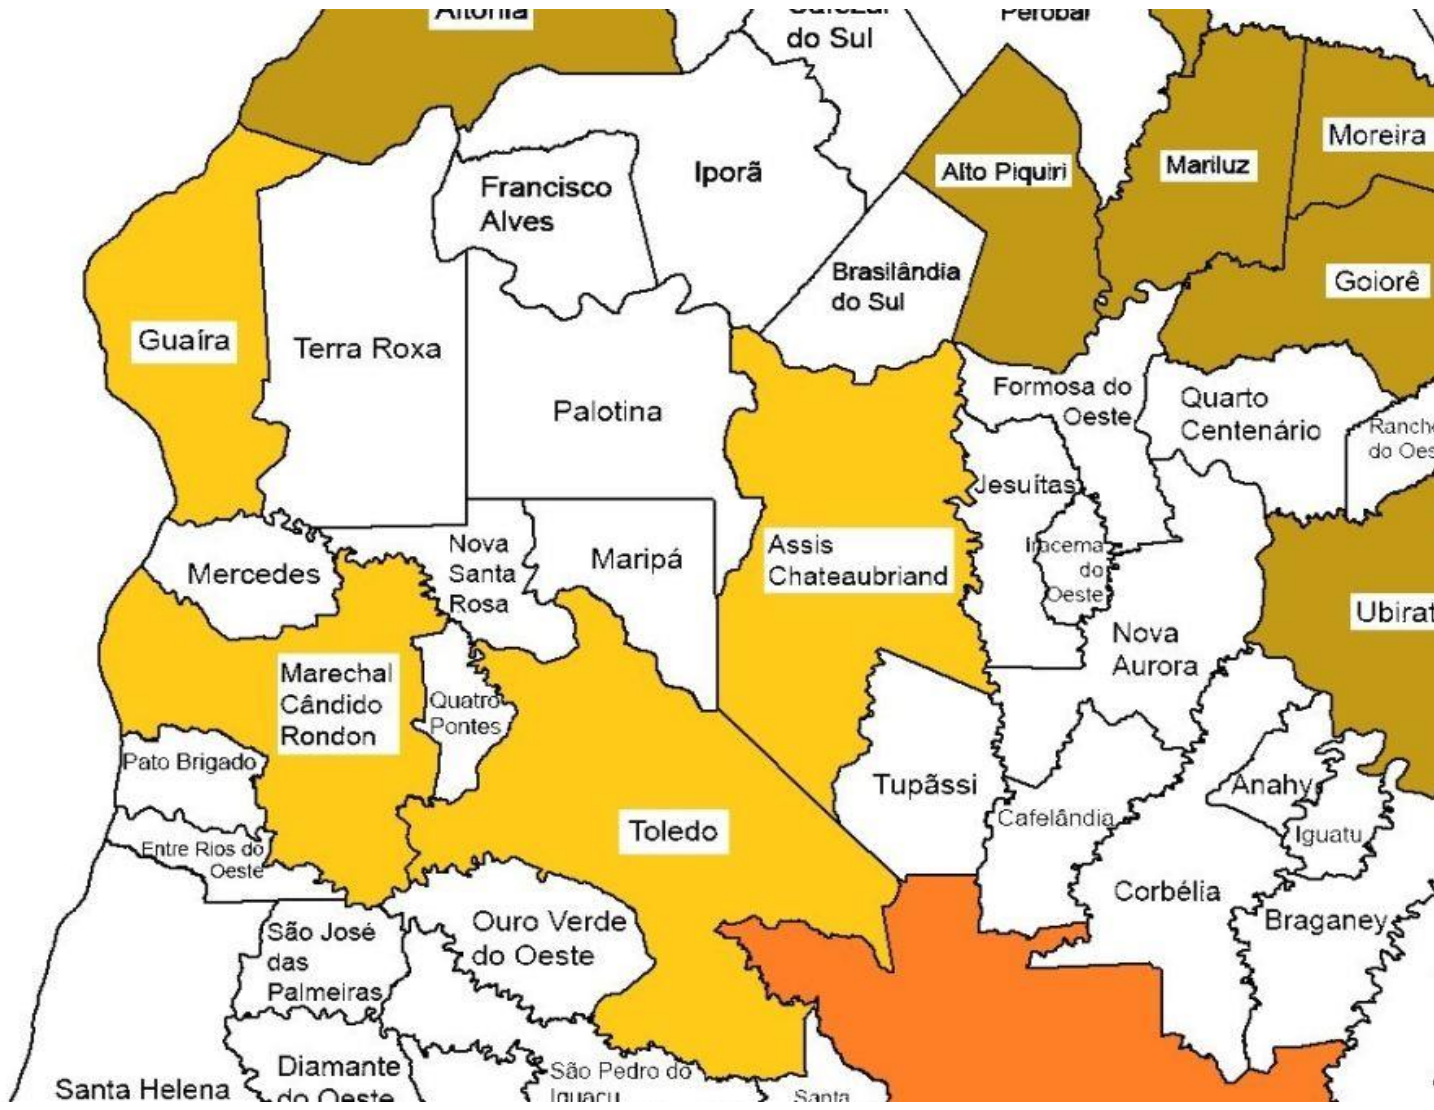

REGIONAL OESTE II

Adjunto para Ações Sociais: Pedrinho Lourival Hartwig
Adjunto para Hospitalaria: Ely Brondi de Carvalho

MARECHAL CÂNDIDO RONDON
Quintino Bocaiúva n° 35

GUAÍRA
Dario Vellozo II n° 51

ASSIS CHATEAUBRIAND
Estrela do Oeste II n° 31

TOLEDO
Estrela do Oeste I n° 24