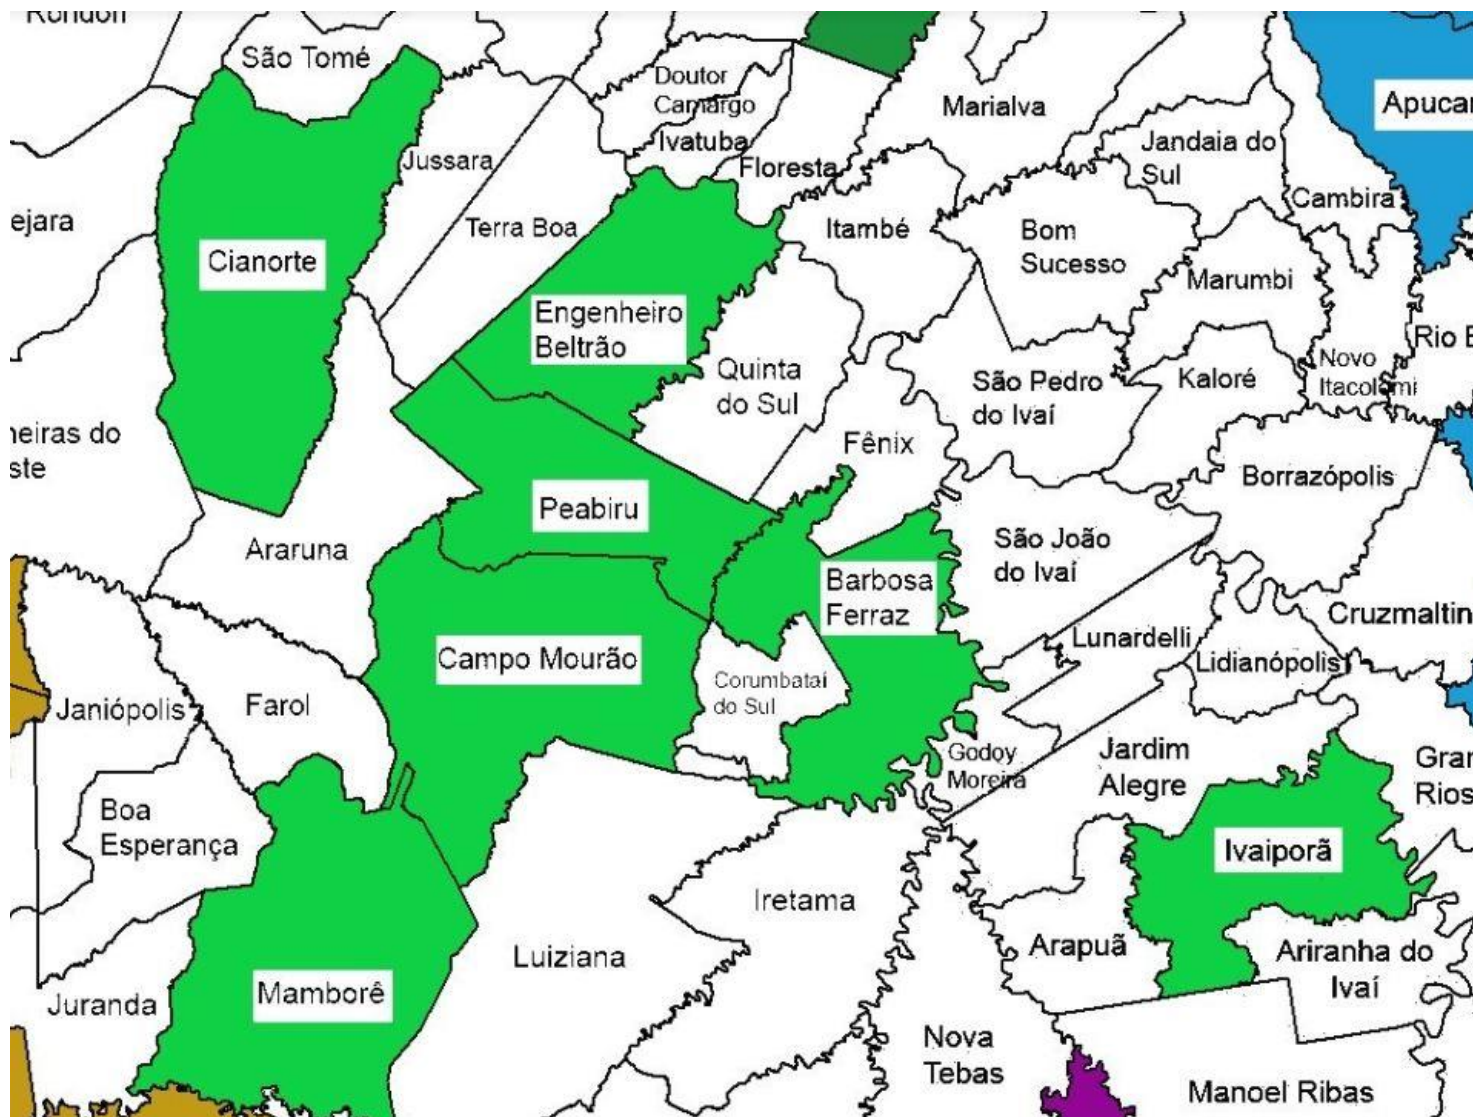

UMUARAMA

Estrela de Umuarama n° 27
Martinho Pedrangelo n° 126

ALTO PIQUIRI

Obreiros da Liberdade n° 96

ALTÔNIA

Abraham Lincoln n° 49

MARILUZ

Escada de Jacob n° 43

MOREIRA SALES

Geraldo Ângelo de Faria n° 71

GOIOERÊ

Acácia de Goioerê n° 29

UBIRATÃ

D. Pedro I n° 30

CAMPINA DA LAGOA

Cícero Marques n° 65

REGIONAL NOROESTE II

Adjunto para Ações Sociais: Sergio Bergo de Carvalho
Adjunto para Hospitalaria: Rui Mauro Santos

CAMPO MOURÃO

Luz do Oriente I n° 11
Oliveira Zanini n° 45
Templários da Fraternidade n° 142