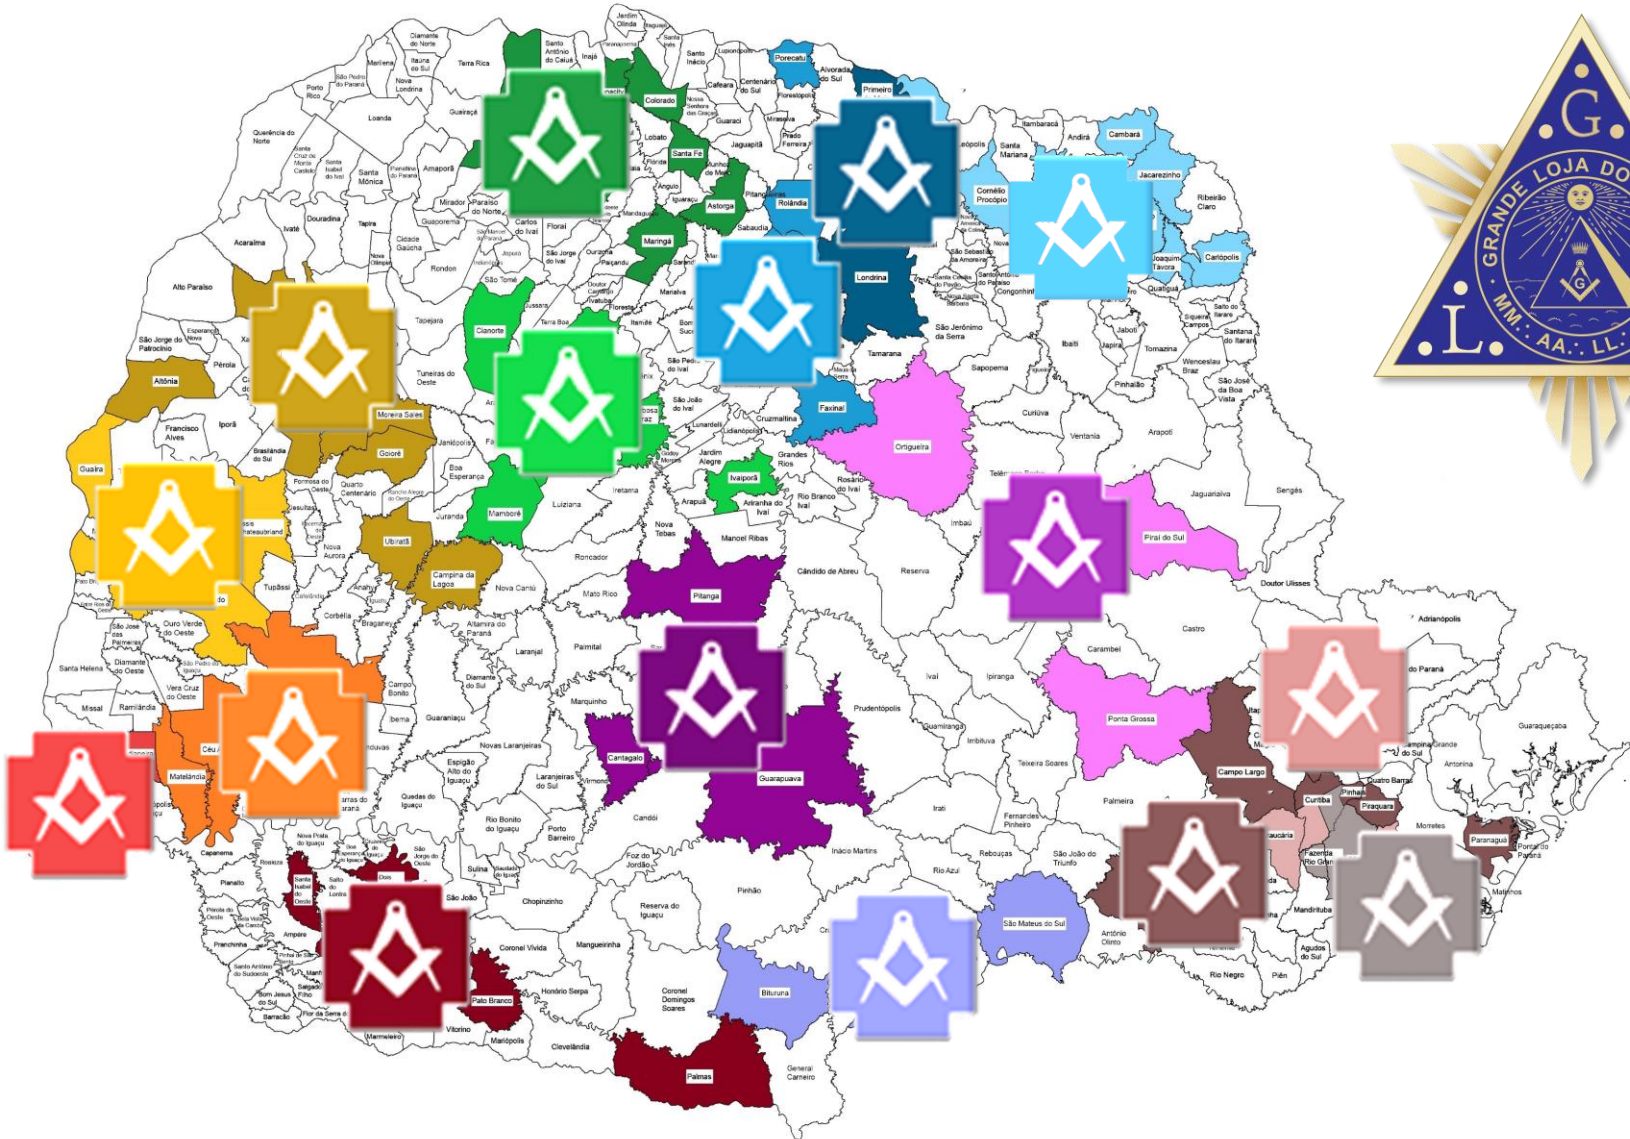

REGIONAIS GLP- AÇÃO SOCIAL E HOSPITALARIA

-  REGIONAL OESTE I
-  REGIONAL OESTE II
-  REGIONAL OESTE III
-  REGIONAL NOROESTE I
-  REGIONAL NOROESTE II
-  REGIONAL NORTE I
-  REGIONAL NORTE II
-  REGIONAL NORTE III
-  REGIONAL NORTE IV
-  REGIONAL SUDOESTE
-  REGIONAL CENTRO I
-  REGIONAL CENTRO II
-  REGIONAL SUL
-  REGIONAL CURITIBA I
-  REGIONAL CURITIBA II
-  REGIONAL CURITIBA III

REGIONAL OESTE I

Adjunto para Ações Sociais: Carlos Alberto Tanuri Mendes
Adjunto para Hospitalaria: Mateus Pedro Turra

CASCAVEL

Acácia do Oeste I n° 44
Consciência e Trabalho n° 102
Construtores da Harmonia n° 108
Orvalho de Hermon n° 146
Grão-Mestre Sidney Pinto n° 184
Acácia do Oeste II n° 88
Cavaleiros de York n° 105